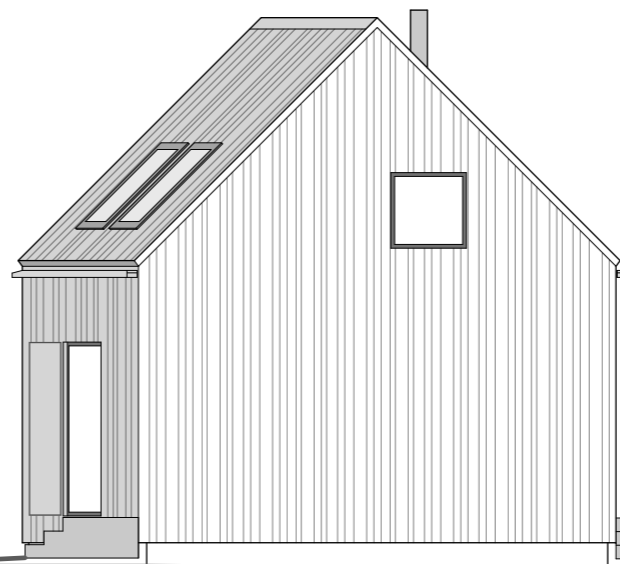

FASAD NV

FASAD SO

BYGGLOVSHANDLING

TOMTAREA: 706,3 kvm

Tollebacken 11
430 85 BRÄNNÖ

RITAD AV
Therése Radeklev

DATUM
2012-01-08

ARKITEKT
Therése Radeklev

VILLA
BRÄNNÖ 25:3
FASAD

SKALA
1:100

A3